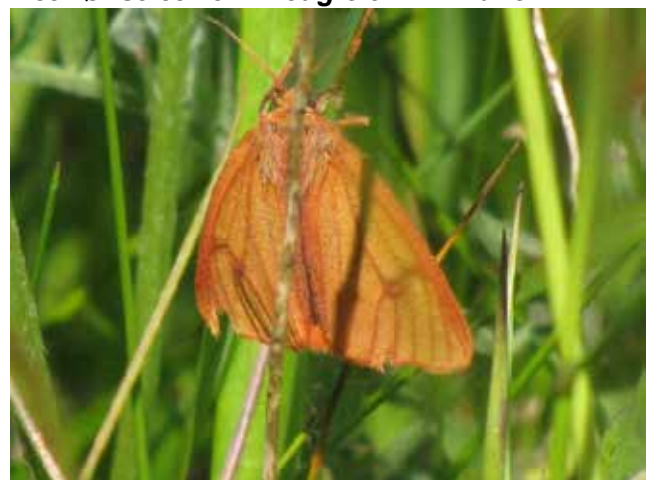

Netmønstret nellikkeugle 9-7-12 haven

Rødfrynset Bjørnespinder 5-7 12 Herningvej